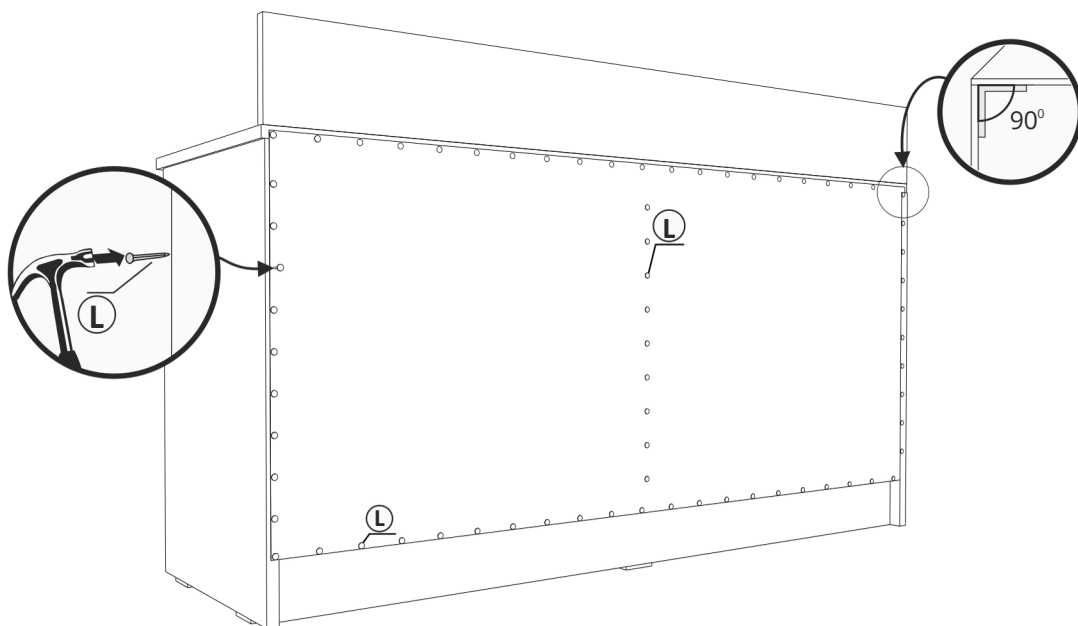

Corner Desk - ELON Container

13

TYP A

TYP B

14