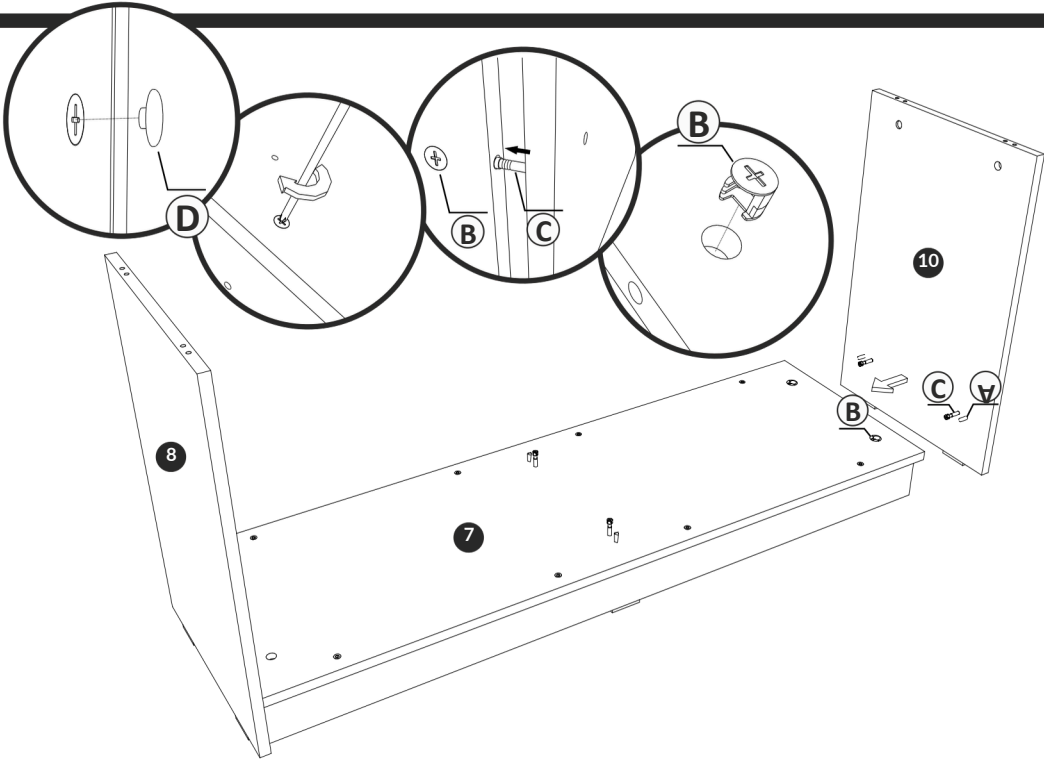

Corner Desk - ELON

Furniture fittings

TYP B

Desk

1	120 x 50 cm
2	73,9 x 49,6 cm
3	73,9 x 49,6 cm
4	116,4 x 35 cm

Corner Desk - ELON

Desk

Corner Desk - ELON Container

5	116,2 x 8,2cm
6	116,2 x 8,2 cm
7	116,4 x 37,6 cm
8	58,9 x 38 cm
9	49,1 x 37,6 cm
10	58,9 x 38 cm
11	57,4 x 37,2 cm
12	120 x 40 cm
13	13,4 x 119,7 cm
14	35 x 12 cm x 3
15	51,7 x 12 cm x 3
16	35 x 12 cm - x 3
17	16,4 x 60,2 cm - x 3
18	54,8 x 35,6 cm - x 3
19	51,7 x 118,4 cm

Corner Desk - ELON Container

5

6

7

8

9

Corner Desk - ELON Container

10