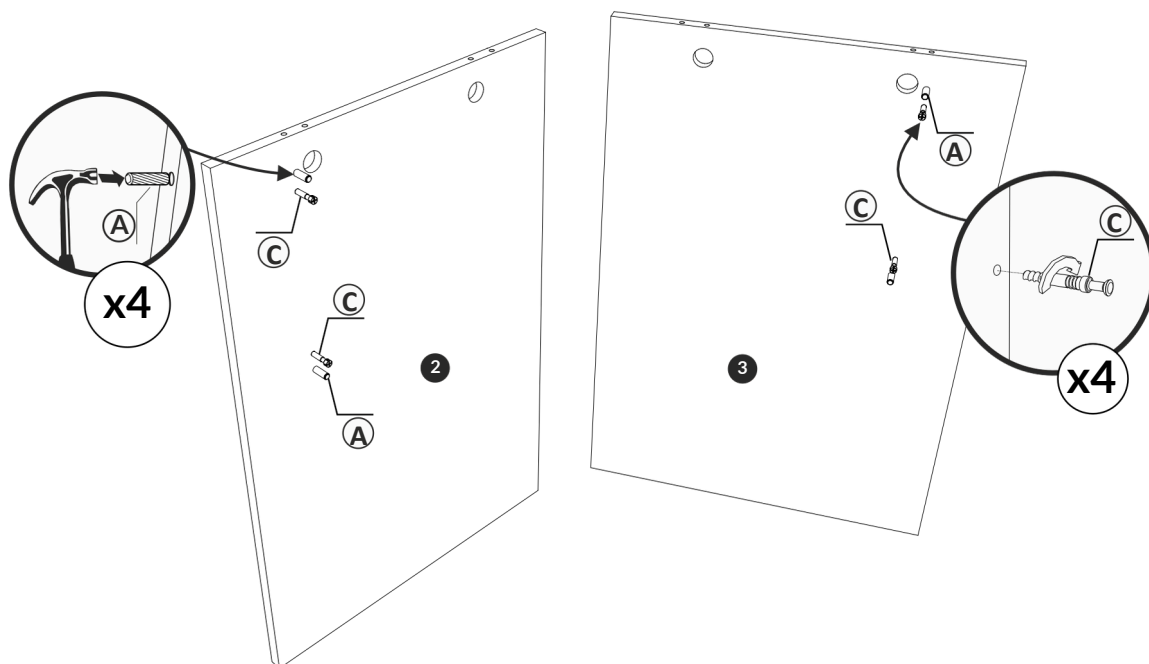

Corner Desk - ELON

Furniture fittings

TYP B

Desk

1	120 x 50 cm
2	73,9 x 49,6 cm
3	73,9 x 49,6 cm
4	116,4 x 35 cm

Corner Desk - ELON

Desk

Corner Desk - ELON Container

5	116,2 x 8,2cm
6	116,2 x 8,2 cm
7	116,4 x 37,6 cm
8	58,9 x 38 cm
9	49,1 x 37,6 cm
10	58,9 x 38 cm
11	57,4 x 37,2 cm
12	120 x 40 cm
13	13,4 x 119,7 cm
14	35 x 12 cm x 3
15	51,7 x 12 cm x 3
16	35 x 12 cm - x 3
17	16,4 x 60,2 cm - x 3
18	54,8 x 35,6 cm - x 3
19	51,7 x 118,4 cm

Corner Desk - ELON Container

5

6

7

8

9

Corner Desk - ELON Container

10

TYP A

TYP B

11

12

Corner Desk - ELON Container

13

TYP A

TYP B