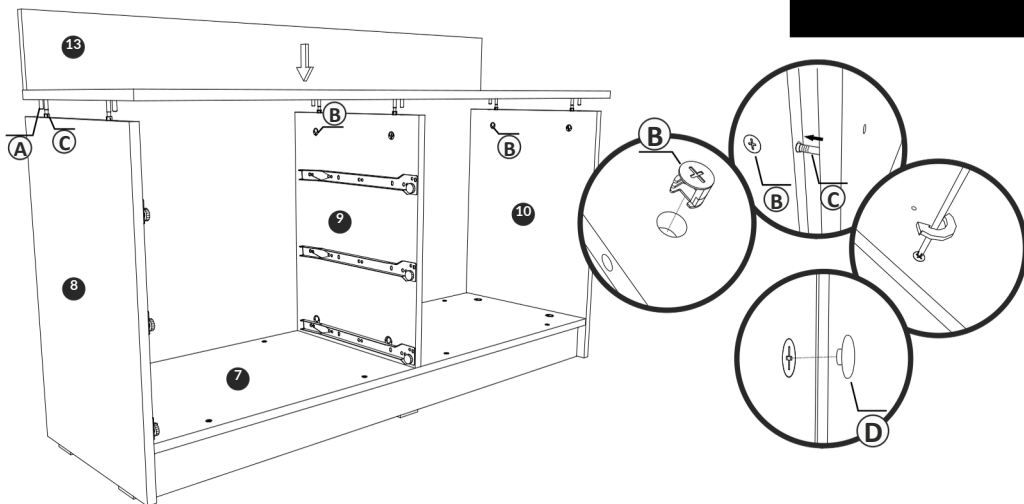

Corner Desk - ELON

Furniture fittings

TYP B

Desk

1	120 x 50 cm
2	73,9 x 49,6 cm
3	73,9 x 49,6 cm
4	116,4 x 35 cm

Corner Desk - ELON

Desk

Corner Desk - ELON Container

TYP A

TYP B

11

12

Corner Desk - ELON Container

13

TYP A

TYP B