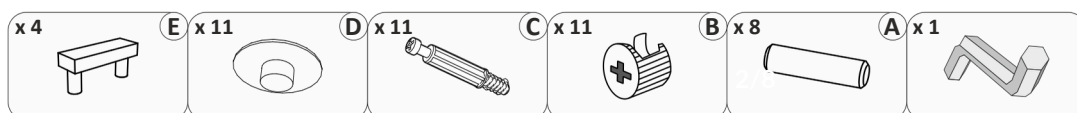

Corner Desk - ELON

Furniture fittings

TYP B

Desk

1	120 x 50 cm
2	73,9 x 49,6 cm
3	73,9 x 49,6 cm
4	116,4 x 35 cm

Corner Desk - ELON

Desk

Corner Desk - ELON Container

5	116,2 x 8,2cm
6	116,2 x 8,2 cm
7	116,4 x 37,6 cm
8	58,9 x 38 cm
9	49,1 x 37,6 cm
10	58,9 x 38 cm
11	57,4 x 37,2 cm
12	120 x 40 cm
13	13,4 x 119,7 cm
14	35 x 12 cm x 3
15	51,7 x 12 cm x 3
16	35 x 12 cm - x 3
17	16,4 x 60,2 cm - x 3
18	54,8 x 35,6 cm - x 3
19	51,7 x 118,4 cm