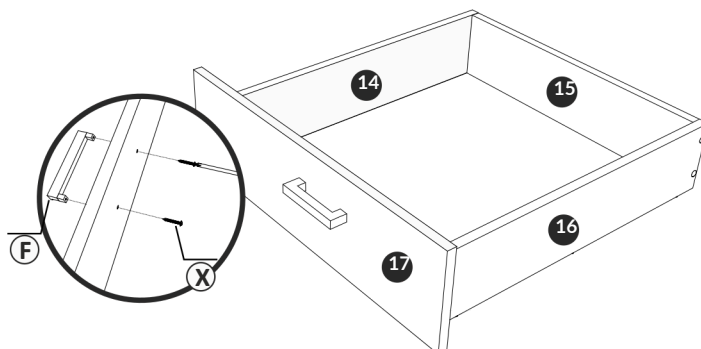

Corner Desk - ELON

Furniture fittings

TYP B

Desk

1	120 x 50 cm
2	73,9 x 49,6 cm
3	73,9 x 49,6 cm
4	116,4 x 35 cm

Corner Desk - ELON

Desk

Corner Desk - ELON Container

18

19

20

21

Corner Desk - ELON Container

22

TYP A

TYP B