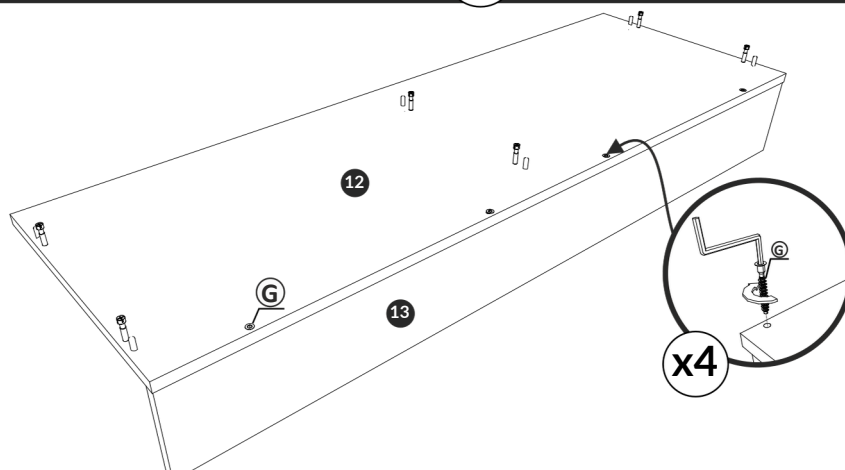

Corner Desk - ELON

Furniture fittings

TYP B

Desk

1	120 x 50 cm
2	73,9 x 49,6 cm
3	73,9 x 49,6 cm
4	116,4 x 35 cm

Corner Desk - ELON

Desk

Corner Desk - ELON Container

TYP A

TYP B

11

12

Corner Desk - ELON Container

13

TYP A

TYP B