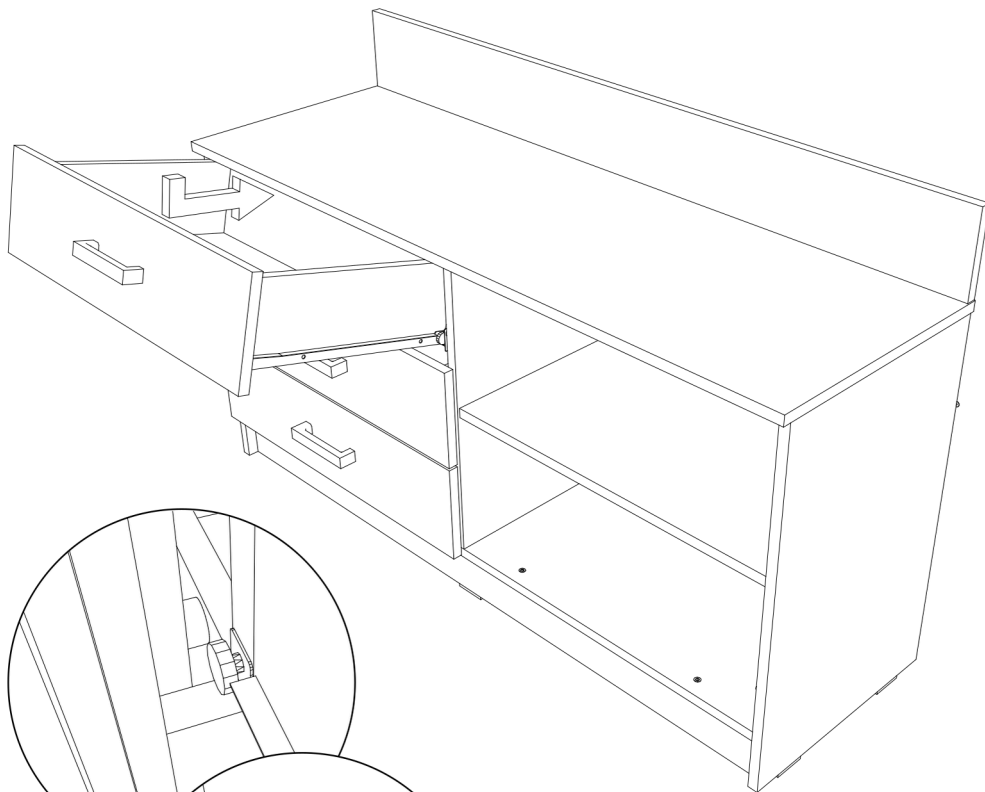

Corner Desk - ELON

Furniture fittings

TYP B

Desk

1	120 x 50 cm
2	73,9 x 49,6 cm
3	73,9 x 49,6 cm
4	116,4 x 35 cm

Corner Desk - ELON

Desk

Corner Desk - ELON Container

18

19

20

21

Corner Desk - ELON Container

22

TYP A

TYP B