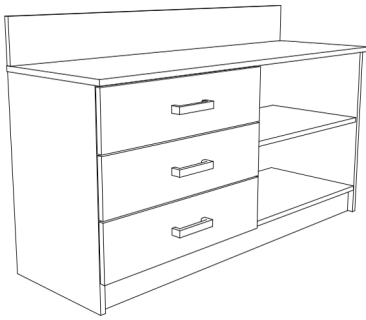

Corner Desk - ELON

Furniture fittings

TYP B

Desk

1	120 x 50 cm
2	73,9 x 49,6 cm
3	73,9 x 49,6 cm
4	116,4 x 35 cm

Corner Desk - ELON

Desk

Corner Desk - ELON Container

5	116,2 x 8,2cm
6	116,2 x 8,2 cm
7	116,4 x 37,6 cm
8	58,9 x 38 cm
9	49,1 x 37,6 cm
10	58,9 x 38 cm
11	57,4 x 37,2 cm
12	120 x 40 cm
13	13,4 x 119,7 cm
14	35 x 12 cm x 3
15	51,7 x 12 cm x 3
16	35 x 12 cm - x 3
17	16,4 x 60,2 cm - x 3
18	54,8 x 35,6 cm - x 3
19	51,7 x 118,4 cm