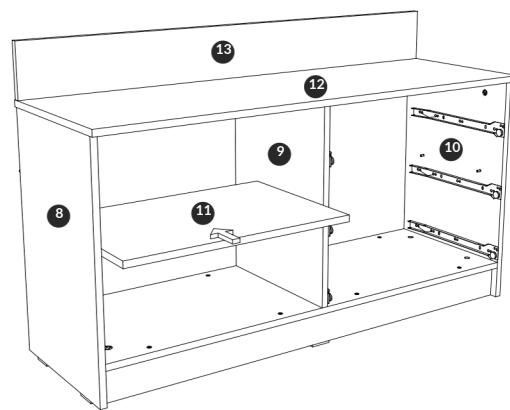

Corner Desk - ELON

Furniture fittings

TYP B

Desk

1	120 x 50 cm
2	73,9 x 49,6 cm
3	73,9 x 49,6 cm
4	116,4 x 35 cm

Corner Desk - ELON

Desk

Corner Desk - ELON Container

14

Corner Desk - ELON Container

15

TYP A

TYP B

16

17

Corner Desk - ELON Container