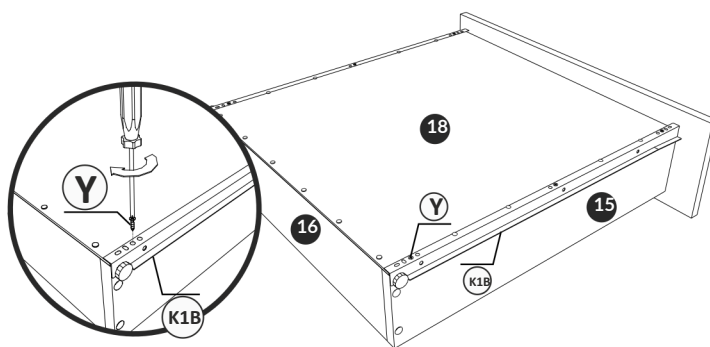

Corner Desk - ELON Container

18

19

20

21