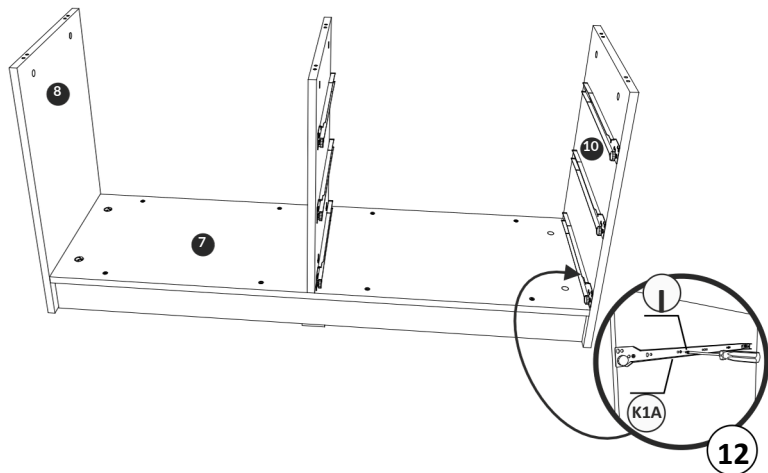

Corner Desk - ELON

Furniture fittings

TYP B

Desk

1	120 x 50 cm
2	73,9 x 49,6 cm
3	73,9 x 49,6 cm
4	116,4 x 35 cm

Corner Desk - ELON

Desk

Corner Desk - ELON Container

5	116,2 x 8,2cm
6	116,2 x 8,2 cm
7	116,4 x 37,6 cm
8	58,9 x 38 cm
9	49,1 x 37,6 cm
10	58,9 x 38 cm
11	57,4 x 37,2 cm
12	120 x 40 cm
13	13,4 x 119,7 cm
14	35 x 12 cm x 3
15	51,7 x 12 cm x 3
16	35 x 12 cm - x 3
17	16,4 x 60,2 cm - x 3
18	54,8 x 35,6 cm - x 3
19	51,7 x 118,4 cm

Corner Desk - ELON Container

5

6

7

8

9

Corner Desk - ELON Container

10

TYP A

TYP B

11

12

Corner Desk - ELON Container

13

TYP A

TYP B