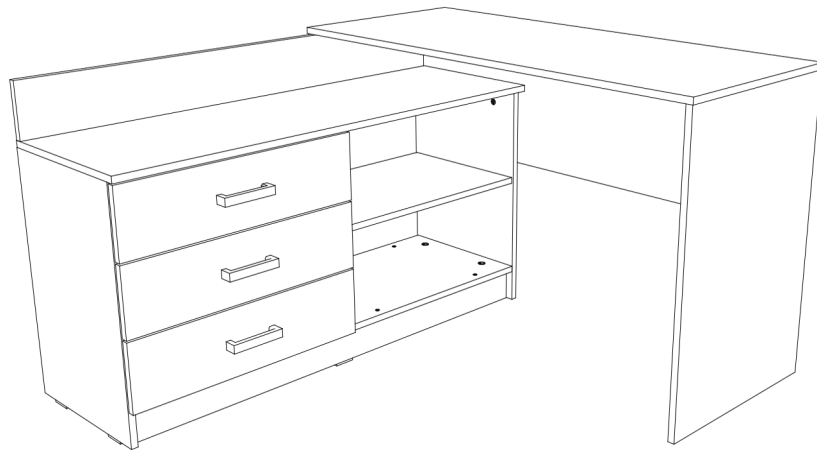

Corner Desk - ELON

Furniture fittings

TYP B

Desk

1	120 x 50 cm
2	73,9 x 49,6 cm
3	73,9 x 49,6 cm
4	116,4 x 35 cm

Corner Desk - ELON

Desk

Corner Desk - ELON Container

5	116,2 x 8,2cm
6	116,2 x 8,2 cm
7	116,4 x 37,6 cm
8	58,9 x 38 cm
9	49,1 x 37,6 cm
10	58,9 x 38 cm
11	57,4 x 37,2 cm
12	120 x 40 cm
13	13,4 x 119,7 cm
14	35 x 12 cm x 3
15	51,7 x 12 cm x 3
16	35 x 12 cm - x 3
17	16,4 x 60,2 cm - x 3
18	54,8 x 35,6 cm - x 3
19	51,7 x 118,4 cm

Corner Desk - ELON Container

5

6

7

8

9

Corner Desk - ELON Container

10

TYP A

TYP B

11

12

Corner Desk - ELON Container

13

TYP A

TYP B