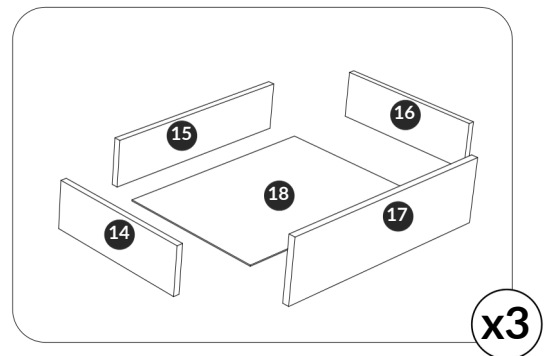

Corner Desk - ELON

Furniture fittings

TYP B

Desk

1	120 x 50 cm
2	73,9 x 49,6 cm
3	73,9 x 49,6 cm
4	116,4 x 35 cm

Corner Desk - ELON

Desk

Corner Desk - ELON Container

5	116,2 x 8,2cm
6	116,2 x 8,2 cm
7	116,4 x 37,6 cm
8	58,9 x 38 cm
9	49,1 x 37,6 cm
10	58,9 x 38 cm
11	57,4 x 37,2 cm
12	120 x 40 cm
13	13,4 x 119,7 cm
14	35 x 12 cm x 3
15	51,7 x 12 cm x 3
16	35 x 12 cm - x 3
17	16,4 x 60,2 cm - x 3
18	54,8 x 35,6 cm - x 3
19	51,7 x 118,4 cm

Corner Desk - ELON Container

5

6

7

8

9

Corner Desk - ELON Container

10

18

19

20

21

Corner Desk - ELON Container

22

TYP A

TYP B