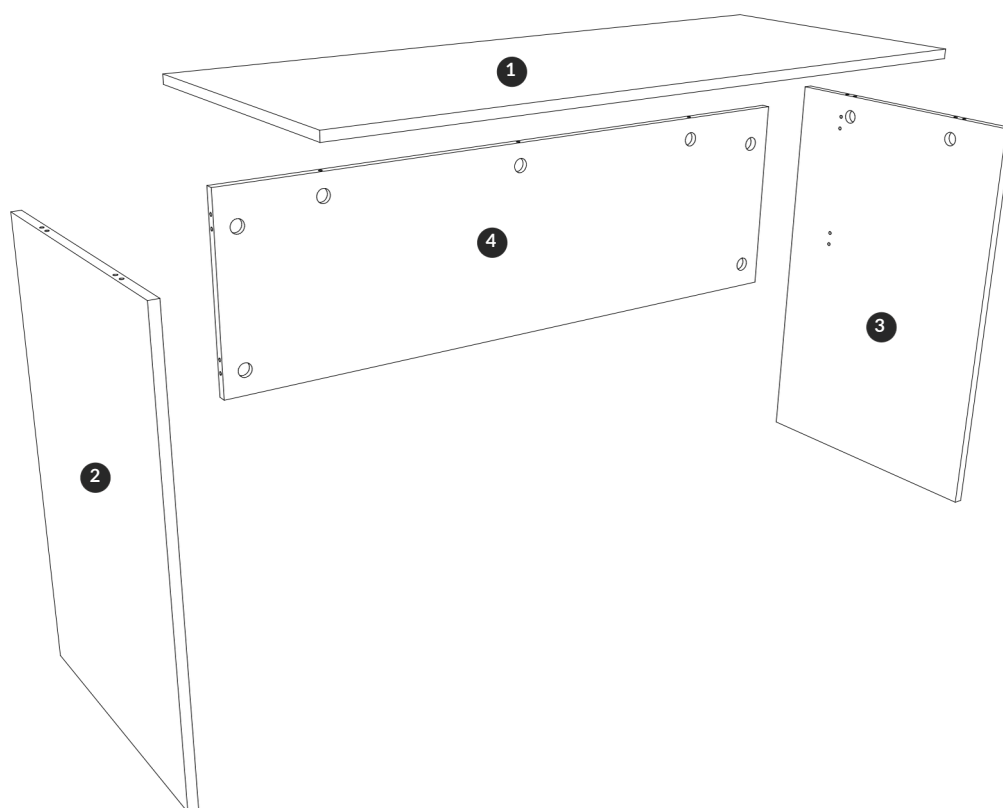

Corner Desk - ELON

Furniture fittings

TYP B

Desk

1	120 x 50 cm
2	73,9 x 49,6 cm
3	73,9 x 49,6 cm
4	116,4 x 35 cm

Corner Desk - ELON

Desk

Corner Desk - ELON Container

5	116,2 x 8,2cm
6	116,2 x 8,2 cm
7	116,4 x 37,6 cm
8	58,9 x 38 cm
9	49,1 x 37,6 cm
10	58,9 x 38 cm
11	57,4 x 37,2 cm
12	120 x 40 cm
13	13,4 x 119,7 cm
14	35 x 12 cm x 3
15	51,7 x 12 cm x 3
16	35 x 12 cm - x 3
17	16,4 x 60,2 cm - x 3
18	54,8 x 35,6 cm - x 3
19	51,7 x 118,4 cm

Corner Desk - ELON Container

5

6

7

8

9

Corner Desk - ELON Container

10

TYP A

TYP B

11

12

Corner Desk - ELON Container

13

TYP A

TYP B