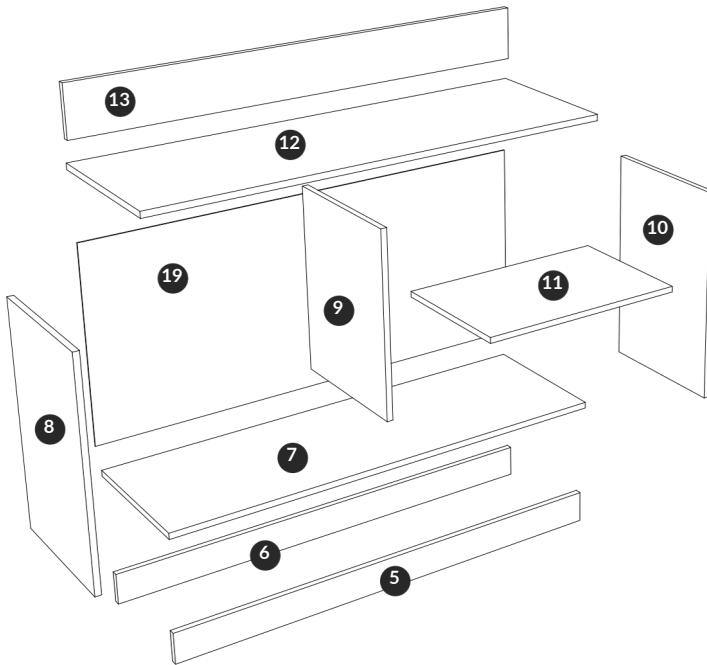

Corner Desk - ELON

Furniture fittings

TYP B

Desk

1	120 x 50 cm
2	73,9 x 49,6 cm
3	73,9 x 49,6 cm
4	116,4 x 35 cm

Corner Desk - ELON

Desk

Corner Desk - ELON Container

5	116,2 x 8,2cm
6	116,2 x 8,2 cm
7	116,4 x 37,6 cm
8	58,9 x 38 cm
9	49,1 x 37,6 cm
10	58,9 x 38 cm
11	57,4 x 37,2 cm
12	120 x 40 cm
13	13,4 x 119,7 cm
14	35 x 12 cm x 3
15	51,7 x 12 cm x 3
16	35 x 12 cm - x 3
17	16,4 x 60,2 cm - x 3
18	54,8 x 35,6 cm - x 3
19	51,7 x 118,4 cm

Corner Desk - ELON Container

5

6

7

8

9

Corner Desk - ELON Container

10

TYP A

TYP B

11

12

Corner Desk - ELON Container

13

TYP A

TYP B