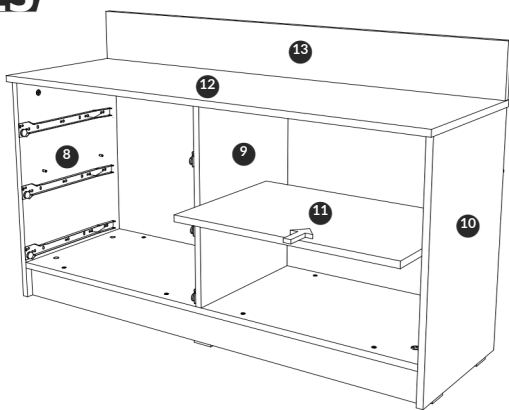

Corner Desk - ELON Container

15

TYP A