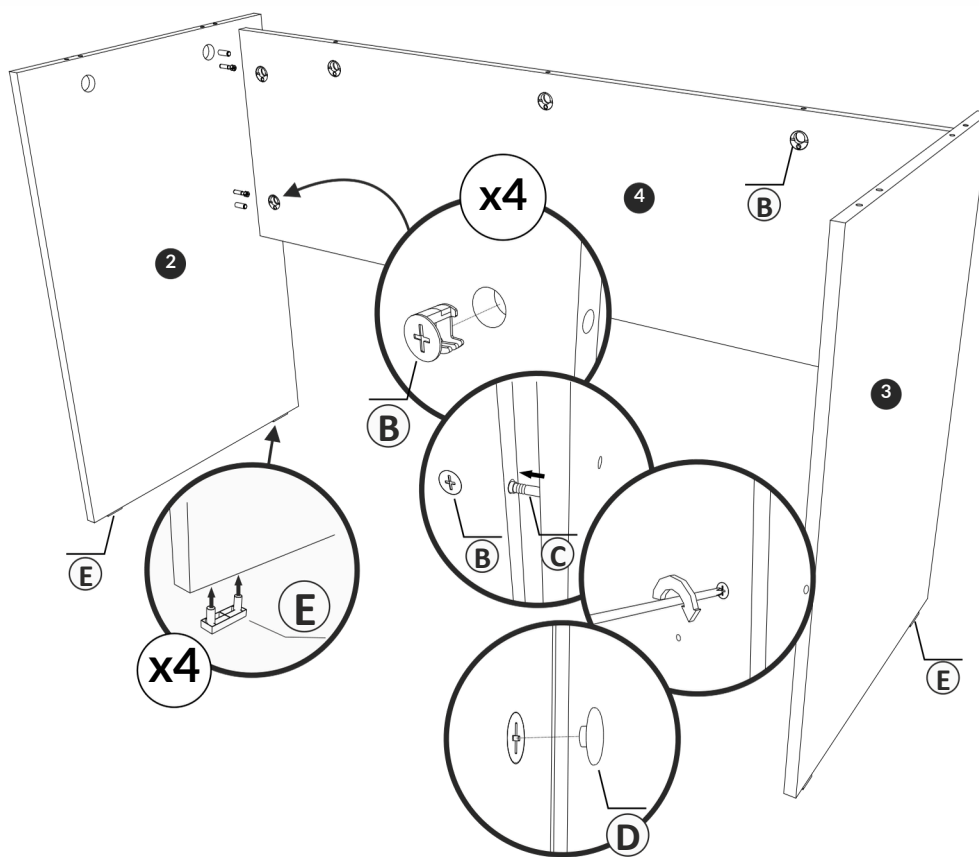

Corner Desk - ELON

Furniture fittings

TYP B

Desk

1	120 x 50 cm
2	73,9 x 49,6 cm
3	73,9 x 49,6 cm
4	116,4 x 35 cm

Corner Desk - ELON

Desk

Corner Desk - ELON Container

5	116,2 x 8,2cm
6	116,2 x 8,2 cm
7	116,4 x 37,6 cm
8	58,9 x 38 cm
9	49,1 x 37,6 cm
10	58,9 x 38 cm
11	57,4 x 37,2 cm
12	120 x 40 cm
13	13,4 x 119,7 cm
14	35 x 12 cm x 3
15	51,7 x 12 cm x 3
16	35 x 12 cm - x 3
17	16,4 x 60,2 cm - x 3
18	54,8 x 35,6 cm - x 3
19	51,7 x 118,4 cm

Corner Desk - ELON Container

5

6

7

8

9

Corner Desk - ELON Container

10

TYP A

TYP B

11

12

Corner Desk - ELON Container

13

TYP A

TYP B