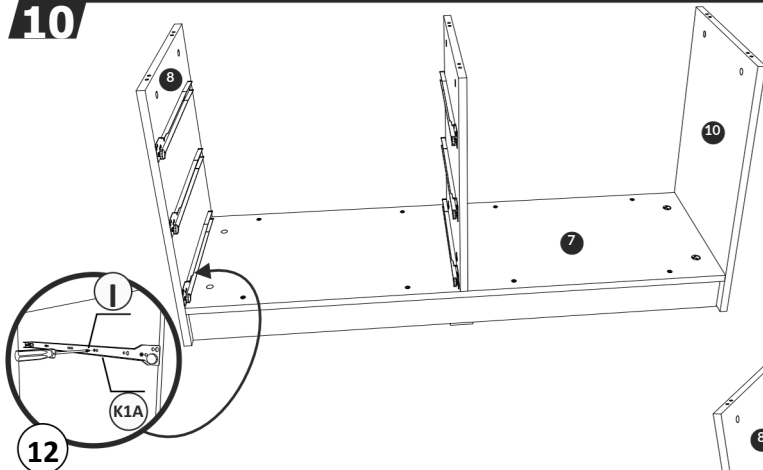

Corner Desk - ELON

Furniture fittings

TYP B

Desk

1	120 x 50 cm
2	73,9 x 49,6 cm
3	73,9 x 49,6 cm
4	116,4 x 35 cm

Corner Desk - ELON

Desk

Corner Desk - ELON Container

5	116,2 x 8,2cm
6	116,2 x 8,2 cm
7	116,4 x 37,6 cm
8	58,9 x 38 cm
9	49,1 x 37,6 cm
10	58,9 x 38 cm
11	57,4 x 37,2 cm
12	120 x 40 cm
13	13,4 x 119,7 cm
14	35 x 12 cm x 3
15	51,7 x 12 cm x 3
16	35 x 12 cm - x 3
17	16,4 x 60,2 cm - x 3
18	54,8 x 35,6 cm - x 3
19	51,7 x 118,4 cm

Corner Desk - ELON Container

5

6

7

8

9

Corner Desk - ELON Container

10

TYP A

TYP B

11

12

Corner Desk - ELON Container

13

TYP A

TYP B