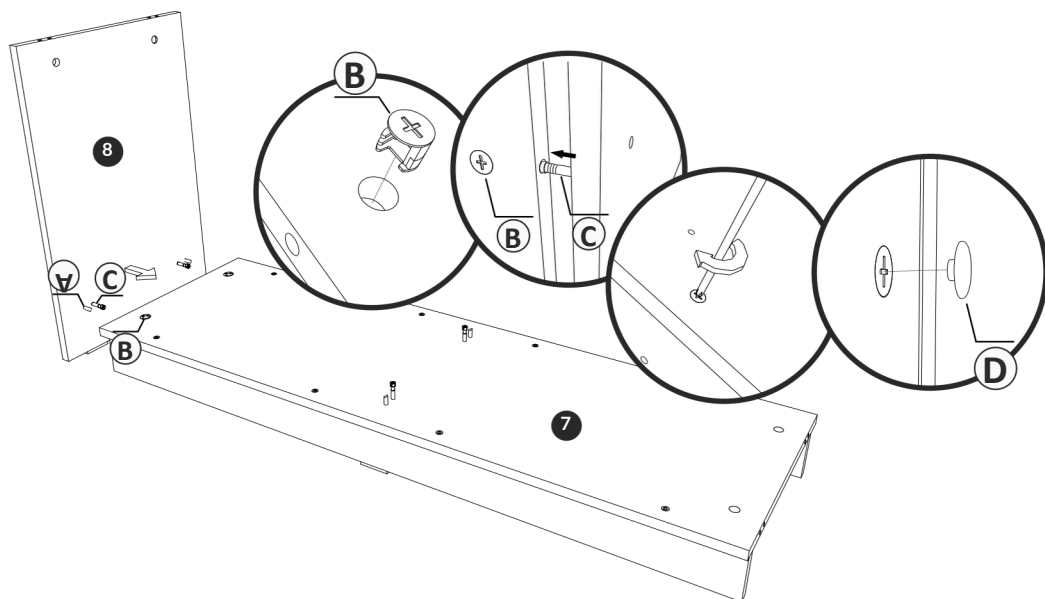

Corner Desk - ELON

Furniture fittings

TYP B

Desk

1	120 x 50 cm
2	73,9 x 49,6 cm
3	73,9 x 49,6 cm
4	116,4 x 35 cm

Corner Desk - ELON

Desk

Corner Desk - ELON Container

5	116,2 x 8,2cm
6	116,2 x 8,2 cm
7	116,4 x 37,6 cm
8	58,9 x 38 cm
9	49,1 x 37,6 cm
10	58,9 x 38 cm
11	57,4 x 37,2 cm
12	120 x 40 cm
13	13,4 x 119,7 cm
14	35 x 12 cm x 3
15	51,7 x 12 cm x 3
16	35 x 12 cm - x 3
17	16,4 x 60,2 cm - x 3
18	54,8 x 35,6 cm - x 3
19	51,7 x 118,4 cm

Corner Desk - ELON Container

5

6

7

8

9

Corner Desk - ELON Container

10

TYP A

TYP B

11

12

Corner Desk - ELON Container

13

TYP A

TYP B