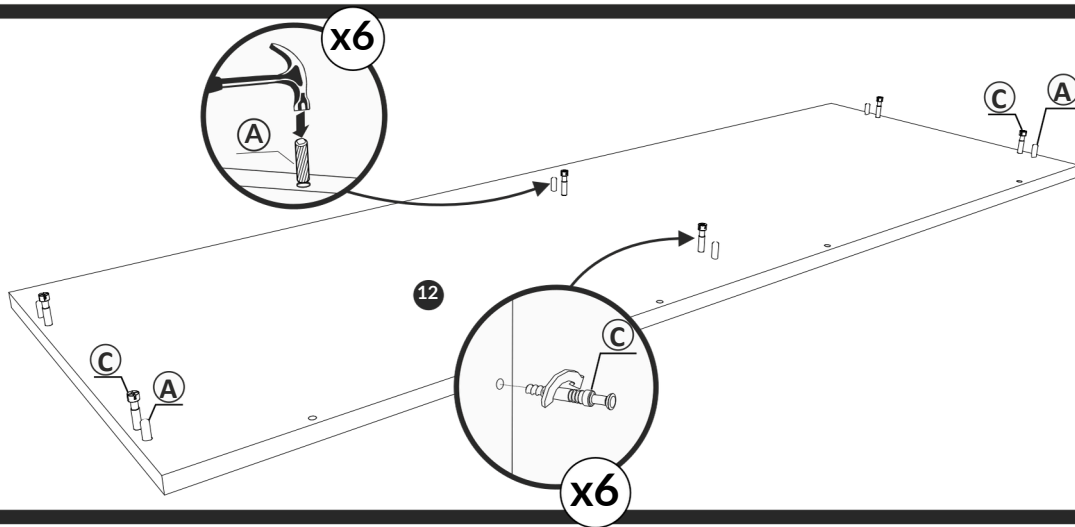

Corner Desk - ELON Container

10

TYP A

TYP B

11

12