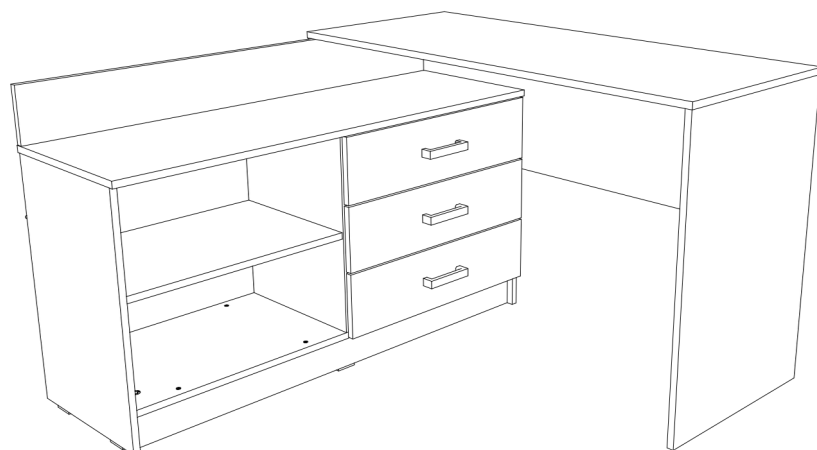

Corner Desk - ELON

Furniture fittings

TYP B

Desk

1	120 x 50 cm
2	73,9 x 49,6 cm
3	73,9 x 49,6 cm
4	116,4 x 35 cm

Corner Desk - ELON

Desk

Corner Desk - ELON Container

5	116,2 x 8,2cm
6	116,2 x 8,2 cm
7	116,4 x 37,6 cm
8	58,9 x 38 cm
9	49,1 x 37,6 cm
10	58,9 x 38 cm
11	57,4 x 37,2 cm
12	120 x 40 cm
13	13,4 x 119,7 cm
14	35 x 12 cm x 3
15	51,7 x 12 cm x 3
16	35 x 12 cm - x 3
17	16,4 x 60,2 cm - x 3
18	54,8 x 35,6 cm - x 3
19	51,7 x 118,4 cm

Corner Desk - ELON Container

5

6

7

8

9

Corner Desk - ELON Container

10