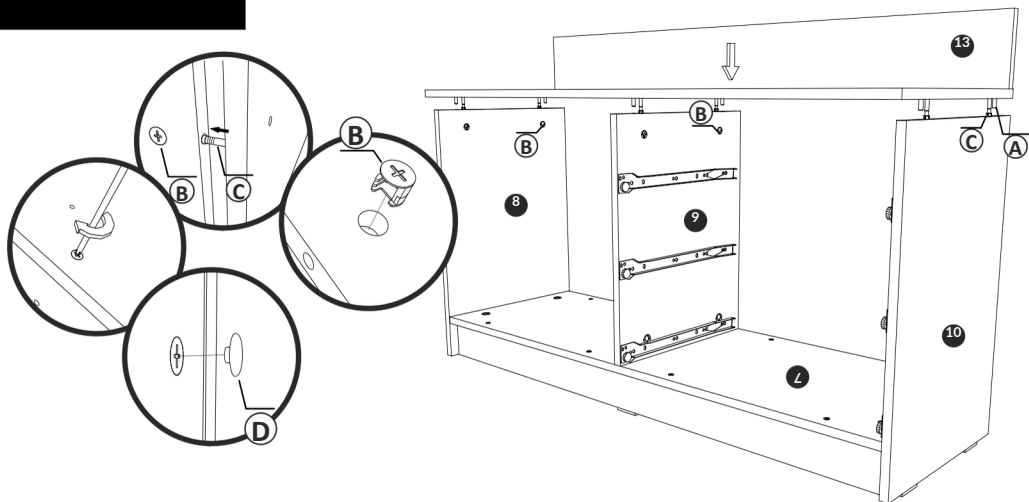

Corner Desk - ELON

Furniture fittings

TYP B

Desk

1	120 x 50 cm
2	73,9 x 49,6 cm
3	73,9 x 49,6 cm
4	116,4 x 35 cm

Corner Desk - ELON

Desk

Corner Desk - ELON Container

TYP A

TYP B

11

12

Corner Desk - ELON Container

13

TYP A

TYP B