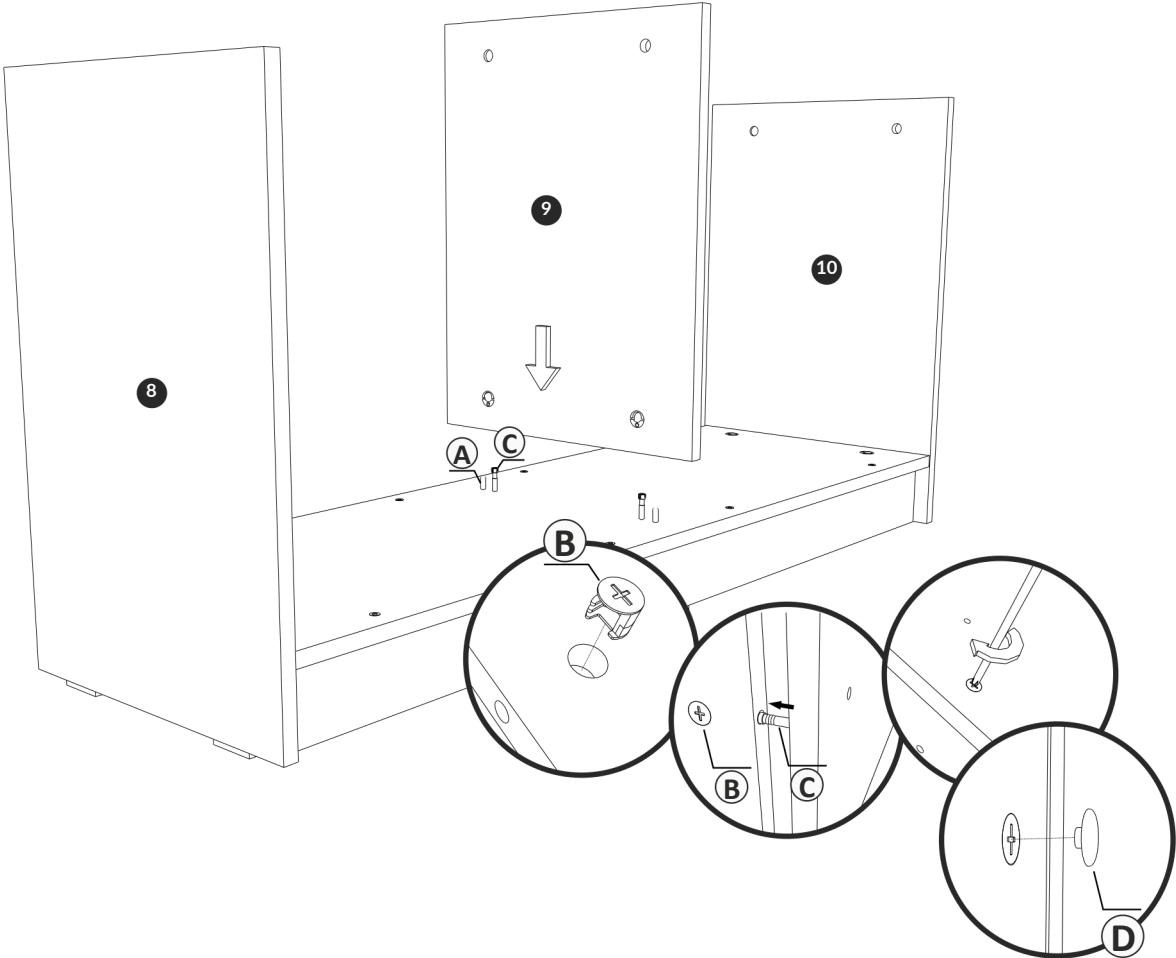

Corner Desk - ELON

Furniture fittings

TYP B

Desk

1	120 x 50 cm
2	73,9 x 49,6 cm
3	73,9 x 49,6 cm
4	116,4 x 35 cm

Corner Desk - ELON

Desk

Corner Desk - ELON Container

5	116,2 x 8,2cm
6	116,2 x 8,2 cm
7	116,4 x 37,6 cm
8	58,9 x 38 cm
9	49,1 x 37,6 cm
10	58,9 x 38 cm
11	57,4 x 37,2 cm
12	120 x 40 cm
13	13,4 x 119,7 cm
14	35 x 12 cm x 3
15	51,7 x 12 cm x 3
16	35 x 12 cm - x 3
17	16,4 x 60,2 cm - x 3
18	54,8 x 35,6 cm - x 3
19	51,7 x 118,4 cm

Corner Desk - ELON Container

5

6

7

8

9

Corner Desk - ELON Container

10

TYP A

TYP B

11

12

Corner Desk - ELON Container

13

TYP A

TYP B