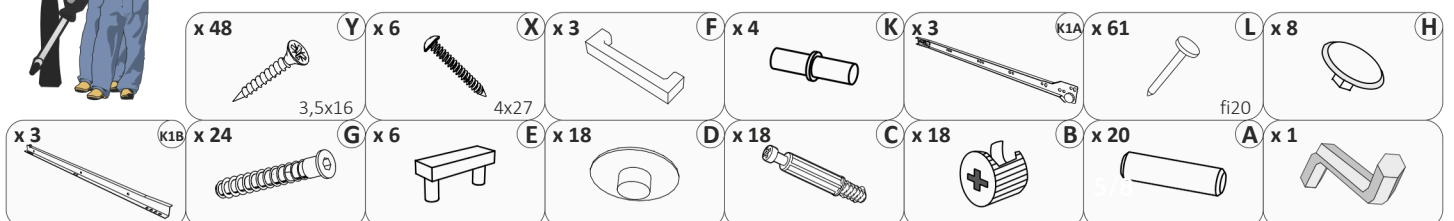

Corner Desk - ELON

Furniture fittings

TYP B

Desk

1	120 x 50 cm
2	73,9 x 49,6 cm
3	73,9 x 49,6 cm
4	116,4 x 35 cm

Corner Desk - ELON

Desk

Corner Desk - ELON Container

5	116,2 x 8,2cm
6	116,2 x 8,2 cm
7	116,4 x 37,6 cm
8	58,9 x 38 cm
9	49,1 x 37,6 cm
10	58,9 x 38 cm
11	57,4 x 37,2 cm
12	120 x 40 cm
13	13,4 x 119,7 cm
14	35 x 12 cm x 3
15	51,7 x 12 cm x 3
16	35 x 12 cm - x 3
17	16,4 x 60,2 cm - x 3
18	54,8 x 35,6 cm - x 3
19	51,7 x 118,4 cm